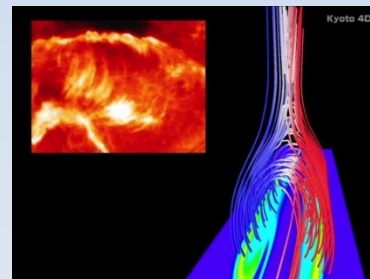

「Kyoto4D」

- 平面スクリーン用に制作

- 京大の学生と制作。京都大学学術情報メディアセンターとのコラボレーションによる制作もあり。

- コンテンツ

- ようこう衛星による太陽X線像(10年間分の観測データ)
- ひので衛星による太陽X線像
- 太陽の磁場構造とひので衛星による太陽X線像
- 太陽フレアの仕組み

- 非立体視投影の動画としても使用可能

- 非立体視用の一般的なフォーマットの動画(WMV,AVI,MPEGなど)2つを同期再生

見学者数

● 見学者数: **約3万1千名強** (2007年5月からの累積)

– 京都大学天文台での上映: 約1万1千名

– 京都大学総合博物館での上映: 13,196名

- 博物館企画展示、アストロトーク

– 出張講演・上映 (学生らと): 6,472名

- 生涯学習施設: 朝日カルチャー教室 (京都、梅田、中之島、くずは、川西、名古屋)、ガレリアかめおか、みやづ歴史の館

- 学校: 京都府内小学校、代ゼミ大阪南校