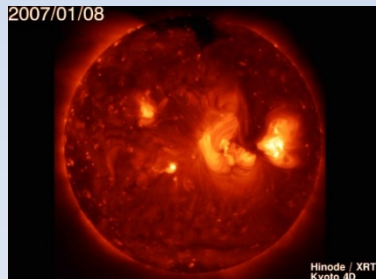

京都大学4次元デジタル宇宙シアター による天文普及活動

出展者: 京大天文台天文普及プロジェクト室
/NPO法人花山星空ネットワーク

「京都千年天文学街道」

京都情報大学院大学 准教授/

青木成一郎

4次元デジタル宇宙シアター

- もともとは、国立天文台4次元デジタル宇宙プロジェクトが提供している天体シミュレーター「ミタカ」を立体投影したもの
- 京都大学天文台では、**独自の立体視用天文3D動画「Kyoto 4D」**を制作し、「ミタカ」と組み合わせた独自のライブ解説で上映

「Kyoto4D」

- 平面スクリーン用に制作

- 京大の学生と制作。京都大学学術情報メディアセンターとのコラボレーションによる制作もあり。

- コンテンツ

- ようこう衛星による太陽X線像(10年間分の観測データ)
- ひので衛星による太陽X線像
- 太陽の磁場構造とひので衛星による太陽X線像
- 太陽フレアの仕組み

- 非立体視投影の動画としても使用可能

- 非立体視用の一般的なフォーマットの動画(WMV,AVI,MPEGなど)2つを同期再生

見学者数

● 見学者数: **約3万1千名強** (2007年5月からの累積)

– 京都大学天文台での上映: 約1万1千名

– 京都大学総合博物館での上映: 13,196名

- 博物館企画展示、アストロトーク

– 出張講演・上映 (学生らと): 6,472名

- 生涯学習施設: 朝日カルチャー教室 (京都、梅田、中之島、くずは、川西、名古屋)、ガレリアかめおか、みやづ歴史の館

- 学校: 京都府内小学校、代ゼミ大阪南校