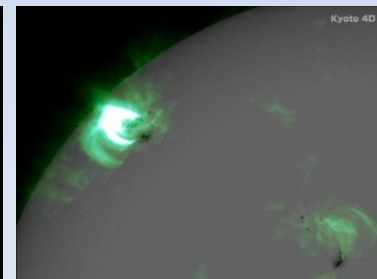

京都大学4次元デジタル宇宙シアター による天文普及活動

出展者: 京大天文台天文普及プロジェクト室
/NPO法人花山星空ネットワーク

「京都千年天文学街道」

京都情報大学院大学 准教授/

青木成一郎

4次元デジタル宇宙シアター

- もともとは、国立天文台4次元デジタル宇宙プロジェクトが提供している天体シミュレーター「ミタカ」を立体投影したもの
- 京都大学天文台では、**独自の立体視用天文3D動画「Kyoto 4D」**を制作し、「ミタカ」と組み合わせた独自のライブ解説で上映

「Kyoto4D」

- 平面スクリーン用に制作

- 京大の学生と制作。京都大学学術情報メディアセンターとのコラボレーションによる制作もあり。

- コンテンツ

- ようこう衛星による太陽X線像(10年間分の観測データ)
- ひので衛星による太陽X線像
- 太陽の磁場構造とひので衛星による太陽X線像
- 太陽フレアの仕組み

- 非立体視投影の動画としても使用可能

- 非立体視用の一般的なフォーマットの動画(WMV,AVI,MPEGなど)2つを同期再生

見学者数

● 見学者数: **約3万1千名強** (2007年5月からの累積)

– 京都大学天文台での上映: 約1万1千名

– 京都大学総合博物館での上映: 13,196名

- 博物館企画展示、アストロトーク

– 出張講演・上映 (学生らと): 6,472名

- 生涯学習施設: 朝日カルチャー教室 (京都、梅田、中之島、くずは、川西、名古屋)、ガレリアかめおか、みやづ歴史の館

- 学校: 京都府内小学校、代ゼミ大阪南校