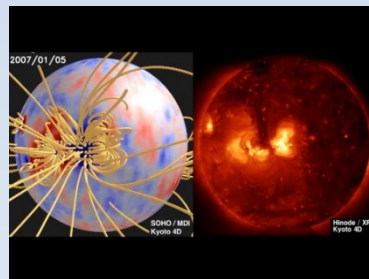

京都大学4次元デジタル宇宙シアター による天文普及活動

出展者: 京大天文台天文普及プロジェクト室
/NPO法人花山星空ネットワーク

「京都千年天文学街道」

京都情報大学院大学 准教授/

青木成一郎

4次元デジタル宇宙シアター

- もともとは、国立天文台4次元デジタル宇宙プロジェクトが提供している天体シミュレーター「ミタカ」を立体投影したもの
- 京都大学天文台では、**独自の立体視用天文3D動画「Kyoto 4D」**を制作し、「ミタカ」と組み合わせた独自のライブ解説で上映

「Kyoto4D」

- 平面スクリーン用に制作

- 京大の学生と制作。京都大学学術情報メディアセンターとのコラボレーションによる制作もあり。

- コンテンツ

- ようこう衛星による太陽X線像(10年間分の観測データ)
- ひので衛星による太陽X線像
- 太陽の磁場構造とひので衛星による太陽X線像
- 太陽フレアの仕組み

- 非立体視投影の動画としても使用可能

- 非立体視用の一般的なフォーマットの動画(WMV,AVI,MPEGなど)2つを同期再生

見学者数

● 見学者数: **約3万1千名強** (2007年5月からの累積)

– 京都大学天文台での上映: 約1万1千名

– 京都大学総合博物館での上映: 13,196名

- 博物館企画展示、アストロトーク

– 出張講演・上映 (学生らと): 6,472名

- 生涯学習施設: 朝日カルチャー教室 (京都、梅田、中之島、くずは、川西、名古屋)、ガレリアかめおか、みやづ歴史の館

- 学校: 京都府内小学校、代ゼミ大阪南校