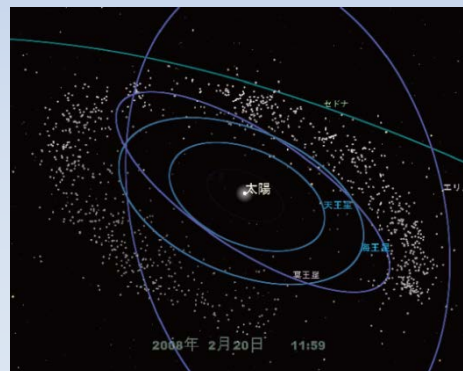

京都大学4次元デジタル宇宙シアター による天文普及活動

出展者: 京大天文台天文普及プロジェクト室
/NPO法人花山星空ネットワーク

「京都千年天文学街道」

京都情報大学院大学 准教授/

青木成一郎

4次元デジタル宇宙シアター

- もともとは、国立天文台4次元デジタル宇宙プロジェクトが提供している天体シミュレーター「ミタカ」を立体投影したもの
- 京都大学天文台では、**独自の立体視用天文3D動画「Kyoto 4D」**を制作し、「ミタカ」と組み合わせた独自のライブ解説で上映

「Kyoto4D」

- 平面スクリーン用に制作

- 京大の学生と制作。京都大学学術情報メディアセンターとのコラボレーションによる制作もあり。

- コンテンツ

- ようこう衛星による太陽X線像(10年間分の観測データ)
- ひので衛星による太陽X線像
- 太陽の磁場構造とひので衛星による太陽X線像
- 太陽フレアの仕組み

- 非立体視投影の動画としても使用可能

- 非立体視用の一般的なフォーマットの動画(WMV,AVI,MPEGなど)2つを同期再生